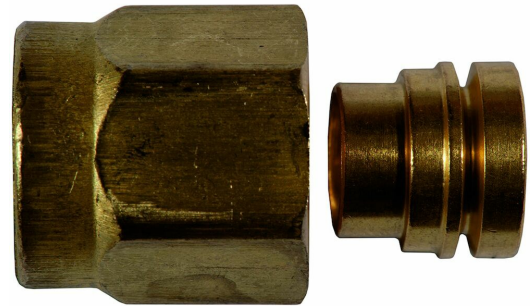

SO 40021 RED -

Beskrivelse

Med forbehold om konstruksjonsendringer og tekniske endringer. Kan endres uten varsel

GPA Flowsystem A/S

Regnbueveien 9

NO-1405 Langhus

+47 (0)64-85 68 00

info@gpa.no

gpa.no